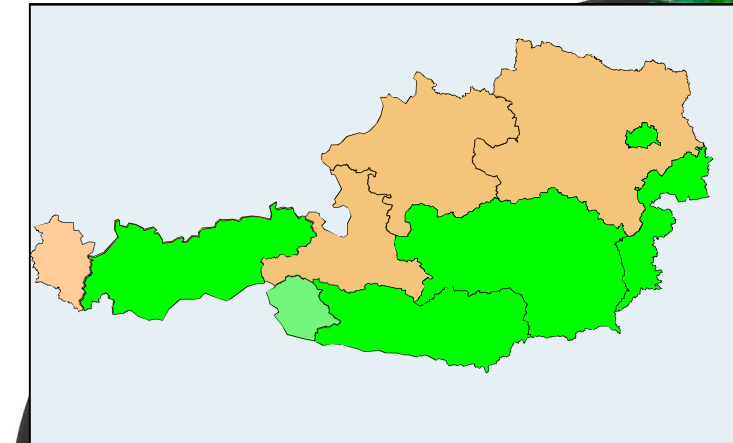

Einsatzstärke im In- und Ausland

Legende:

-  AusIE
-  sihpol AssE
-  AssE/KatHi

Verhältnis Einsatzstärken In- und Ausland (08 11 18)

AUT – Beiträge im Ausland

5 UN	191
4 EU	327
2 NATO	447
2 OSZE	5
1 Sonstige	1
Soldatinnen	22

Legende:

-  Derzeit keine Entsendung
-  Auftragserfüllung sichergestellt
-  Auftragserfüllung eingeschränkt
-  Auftragserfüllung gefährdet
-  Besonders Ereignis

Westbalkan			
EU	EUFOR ALTHEA	303	733
NATO	KFOR	429	
Stabilitätspakt	RACVIAC	1	
Osteuropa, Transkaukasus			
EU	EUMM GEORGIEN	4	9
OSZE	OSZE SMM UKR	4	
OSZE	OSZE MDA	1	
Naheer, Mittlerer Osten			
UN	UNFICYP	5	201
UN	UNTSO	4	
UN	UNIFIL	174	
NATO	RSM AFG	18	
Südlicher Mittelmeerraum, Afrika			
EU	EUNAVFOR MED SOPHIA	5	28
UN	MINURSO	5	
UN	MINUSMA	3	
EU	EUTM MLI	15	
UNDAC/NGA	NIGERIA	0	
Einsatzgleiche Verpflichtungen/Reserven			
AUT	Nationale Verstärkung	268	333
EU	EUBG 2018 - 2	65	