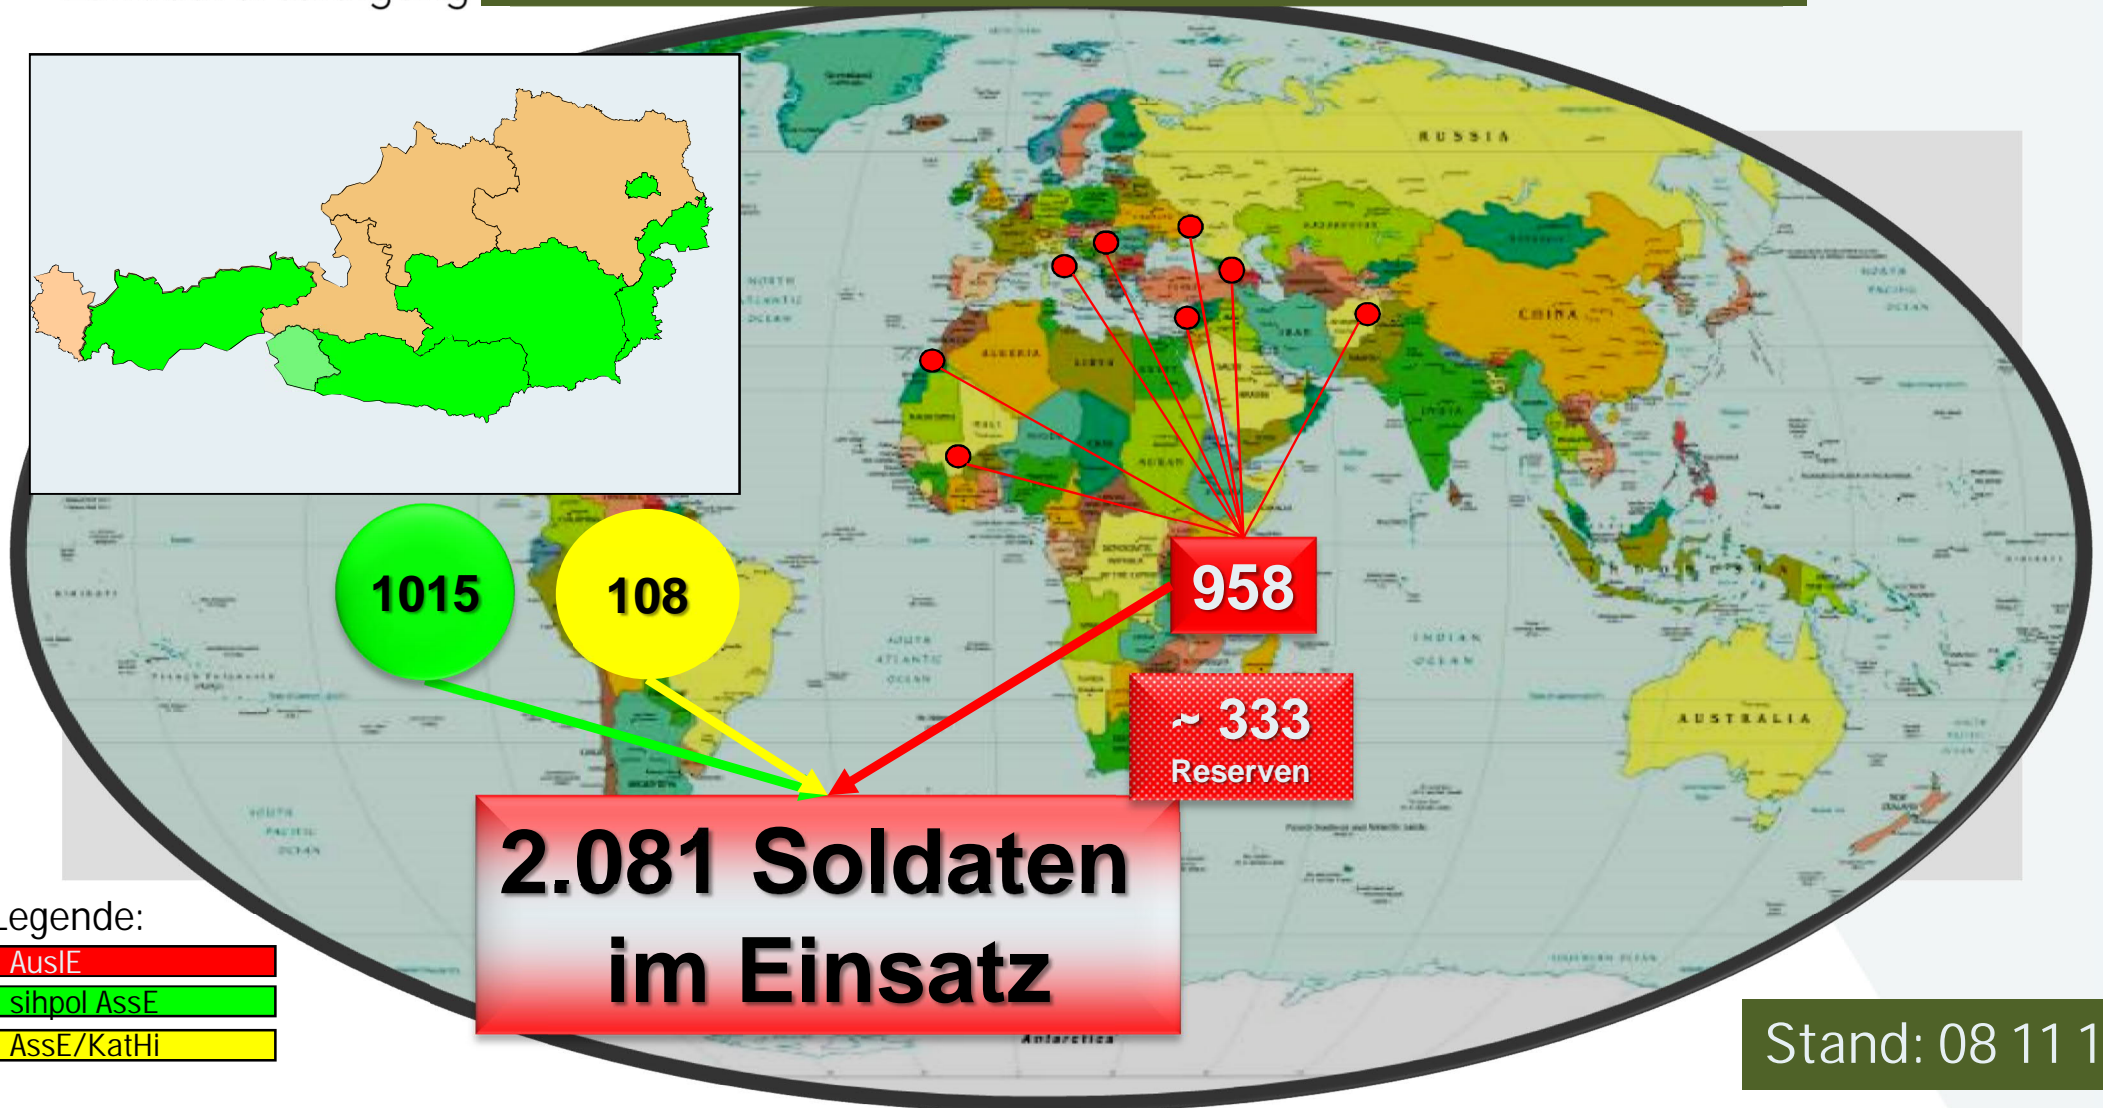

Einsatzstärke im In- und Ausland

Legende:

-  AusIE
-  sihpol AssE
-  AssE/KatHi

Verhältnis Einsatzstärken In- und Ausland (08 11 18)

AUT – Beiträge im Ausland

5 UN	191
4 EU	327
2 NATO	447
2 OSZE	5
1 Sonstige	1
Soldatinnen	22

Legende:

-  Derzeit keine Entsendung
-  Auftragserfüllung sichergestellt
-  Auftragserfüllung eingeschränkt
-  Auftragserfüllung gefährdet
-  Besonders Ereignis

Westbalkan			
EU	EUFOR ALTHEA	303	733
NATO	KFOR	429	
Stabilitätspakt	RACVIAC	1	
Osteuropa, Transkaukasus			
EU	EUMM GEORGIEN	4	9
OSZE	OSZE SMM UKR	4	
OSZE	OSZE MDA	1	
Naheer, Mittlerer Osten			
UN	UNFICYP	5	201
UN	UNTSO	4	
UN	UNIFIL	174	
NATO	RSM AFG	18	
Südlicher Mittelmeerraum, Afrika			
EU	EUNAVFOR MED SOPHIA	5	28
UN	MINURSO	5	
UN	MINUSMA	3	
EU	EUTM MLI	15	
UNDAC/NGA	NIGERIA	0	
Einsatzgleiche Verpflichtungen/Reserven			
AUT	Nationale Verstärkung	268	333
EU	EUBG 2018 - 2	65	