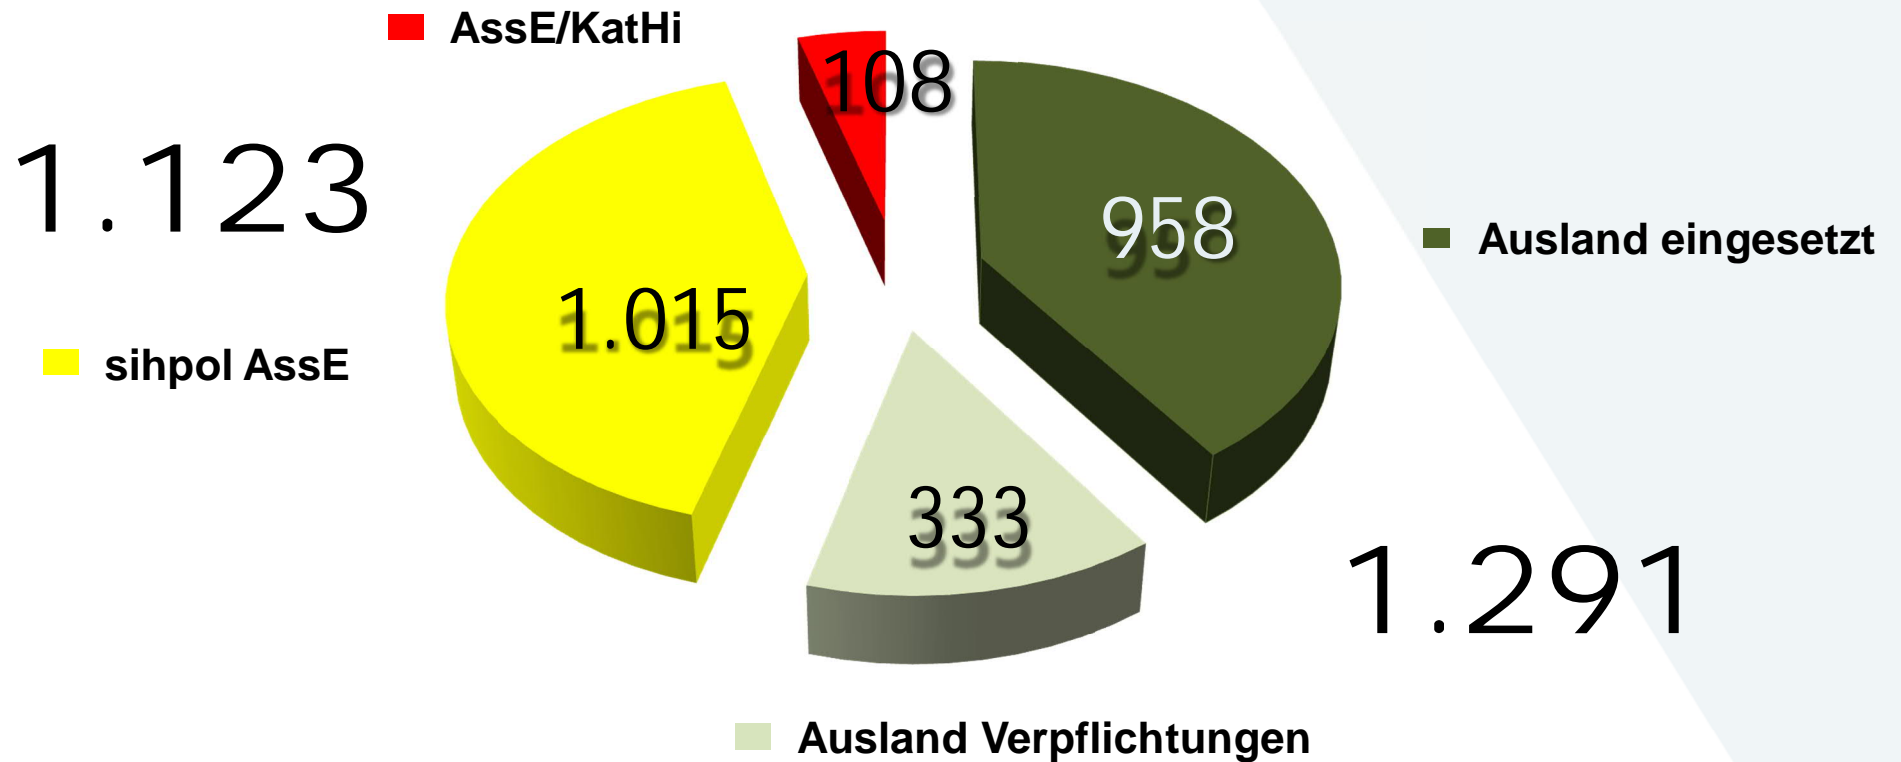

Einsatzstärke im In- und Ausland

Legende:

-  AusIE
-  sihpol AssE
-  AssE/KatHi

Verhältnis Einsatzstärken In- und Ausland (08 11 18)

AUT – Beiträge im Ausland

5 UN	191
4 EU	327
2 NATO	447
2 OSZE	5
1 Sonstige	1
Soldatinnen	22

Mission	MRB + HA/NR	Autorisierung bis	Anmerkung Entsendestärken	internationales Mandat bis; Anmerkungen
KFOR	22 11 17 20 12 17	31 12 18	bis 600 Pers, bis 250 Vstk, 30 temp.E, 20 E (C130)	unbefristet, UN SR1244 (1999)
EUFOR ALTHEA	22 11 17 20 12 17	31 12 18	bis 400 Pers, bis 250 Vstk, 30 temp.E, 20 E (C130)	unbefristet, EU-RAT 2014/570/GASP 09 11 18, UN SR 2384 (2107)
RACVIAC	22 11 17 20 12 17	31 12 18	bis zu 2 Pers, + 5 temp. E, 20 E (C130)	unbefristet Stabilitätspakt f. SO - Europa
UNFICYP	22 11 17 20 12 17	31 12 18	bis zu 8 Pers, + 25 temp. E, 20 temp. E	31 01 19, UN SR 2430 (2018)
EUMM GEORGIA	22 11 17 20 12 17	31 12 18	bis zu 5 Pers, + 25 temp. E, 20 E (C130)	14 12 18, EU-RAT 2016/2380/GASP
UNIFIL	08 11 17 20 12 17	31 12 18	bis zu 250 Pers, + 50 temp. E, 20 E (C130)	31 08 19 , UN SR 2433 (2018)
OSZE MDA	22 11 17 20 12 17	31 12 18	bis 10 Pers, 25 temp. E, 20 E (C130)	31 12 18, PC.DEC/1274
EUTM MALI*	17 10 18 20 12 17	31 12 18	bis zu 20 Pers, + 20 temp. E, 20 temp. E (C130)	18 05 20, EU-RAT 2018/716/GASP
RSM	22 11 17 20 12 17	31 12 18	bis zu 20 Pers, + 25 temp. E, 20 E (C130)	unbefristet, UN SR 2274 (2016)
OSZE UKR	22 11 17 20 12 17	31 12 18	bis 20 Pers, + 20 temp. E (C130)	31 03 19, PC.DEC/1289
EUBG	03 10 12 ---		EUBG 2018 und 2020	jeweils MRB
MINUSMA	22 11 17	31 12 18	bis 15 Pers, + 25 temp. E + 20 E (C130)	30 06 19, UNSR 2423 (2018)
EUNAVFOR MED SOPHIA	22 11 17 20 12 17	31 12 18	bis 30 Pers, + 25 temp. E + 20 E (C130)	31 12 18, EU-Rat 2017/233/GASP 05 10 18, UN SR 2380 (2017)
UNTSO	27 01 87 25 02 87		bis zu 14 Pers; bis zur Beendigung der Mission	Unbefristet, UN SR 50 (1948)
MINURSO	13 08 91 17 09 91		bis zu 15 Pers; bis zur Beendigung der Mission	31 10 18, UN SR 2414 (2018)