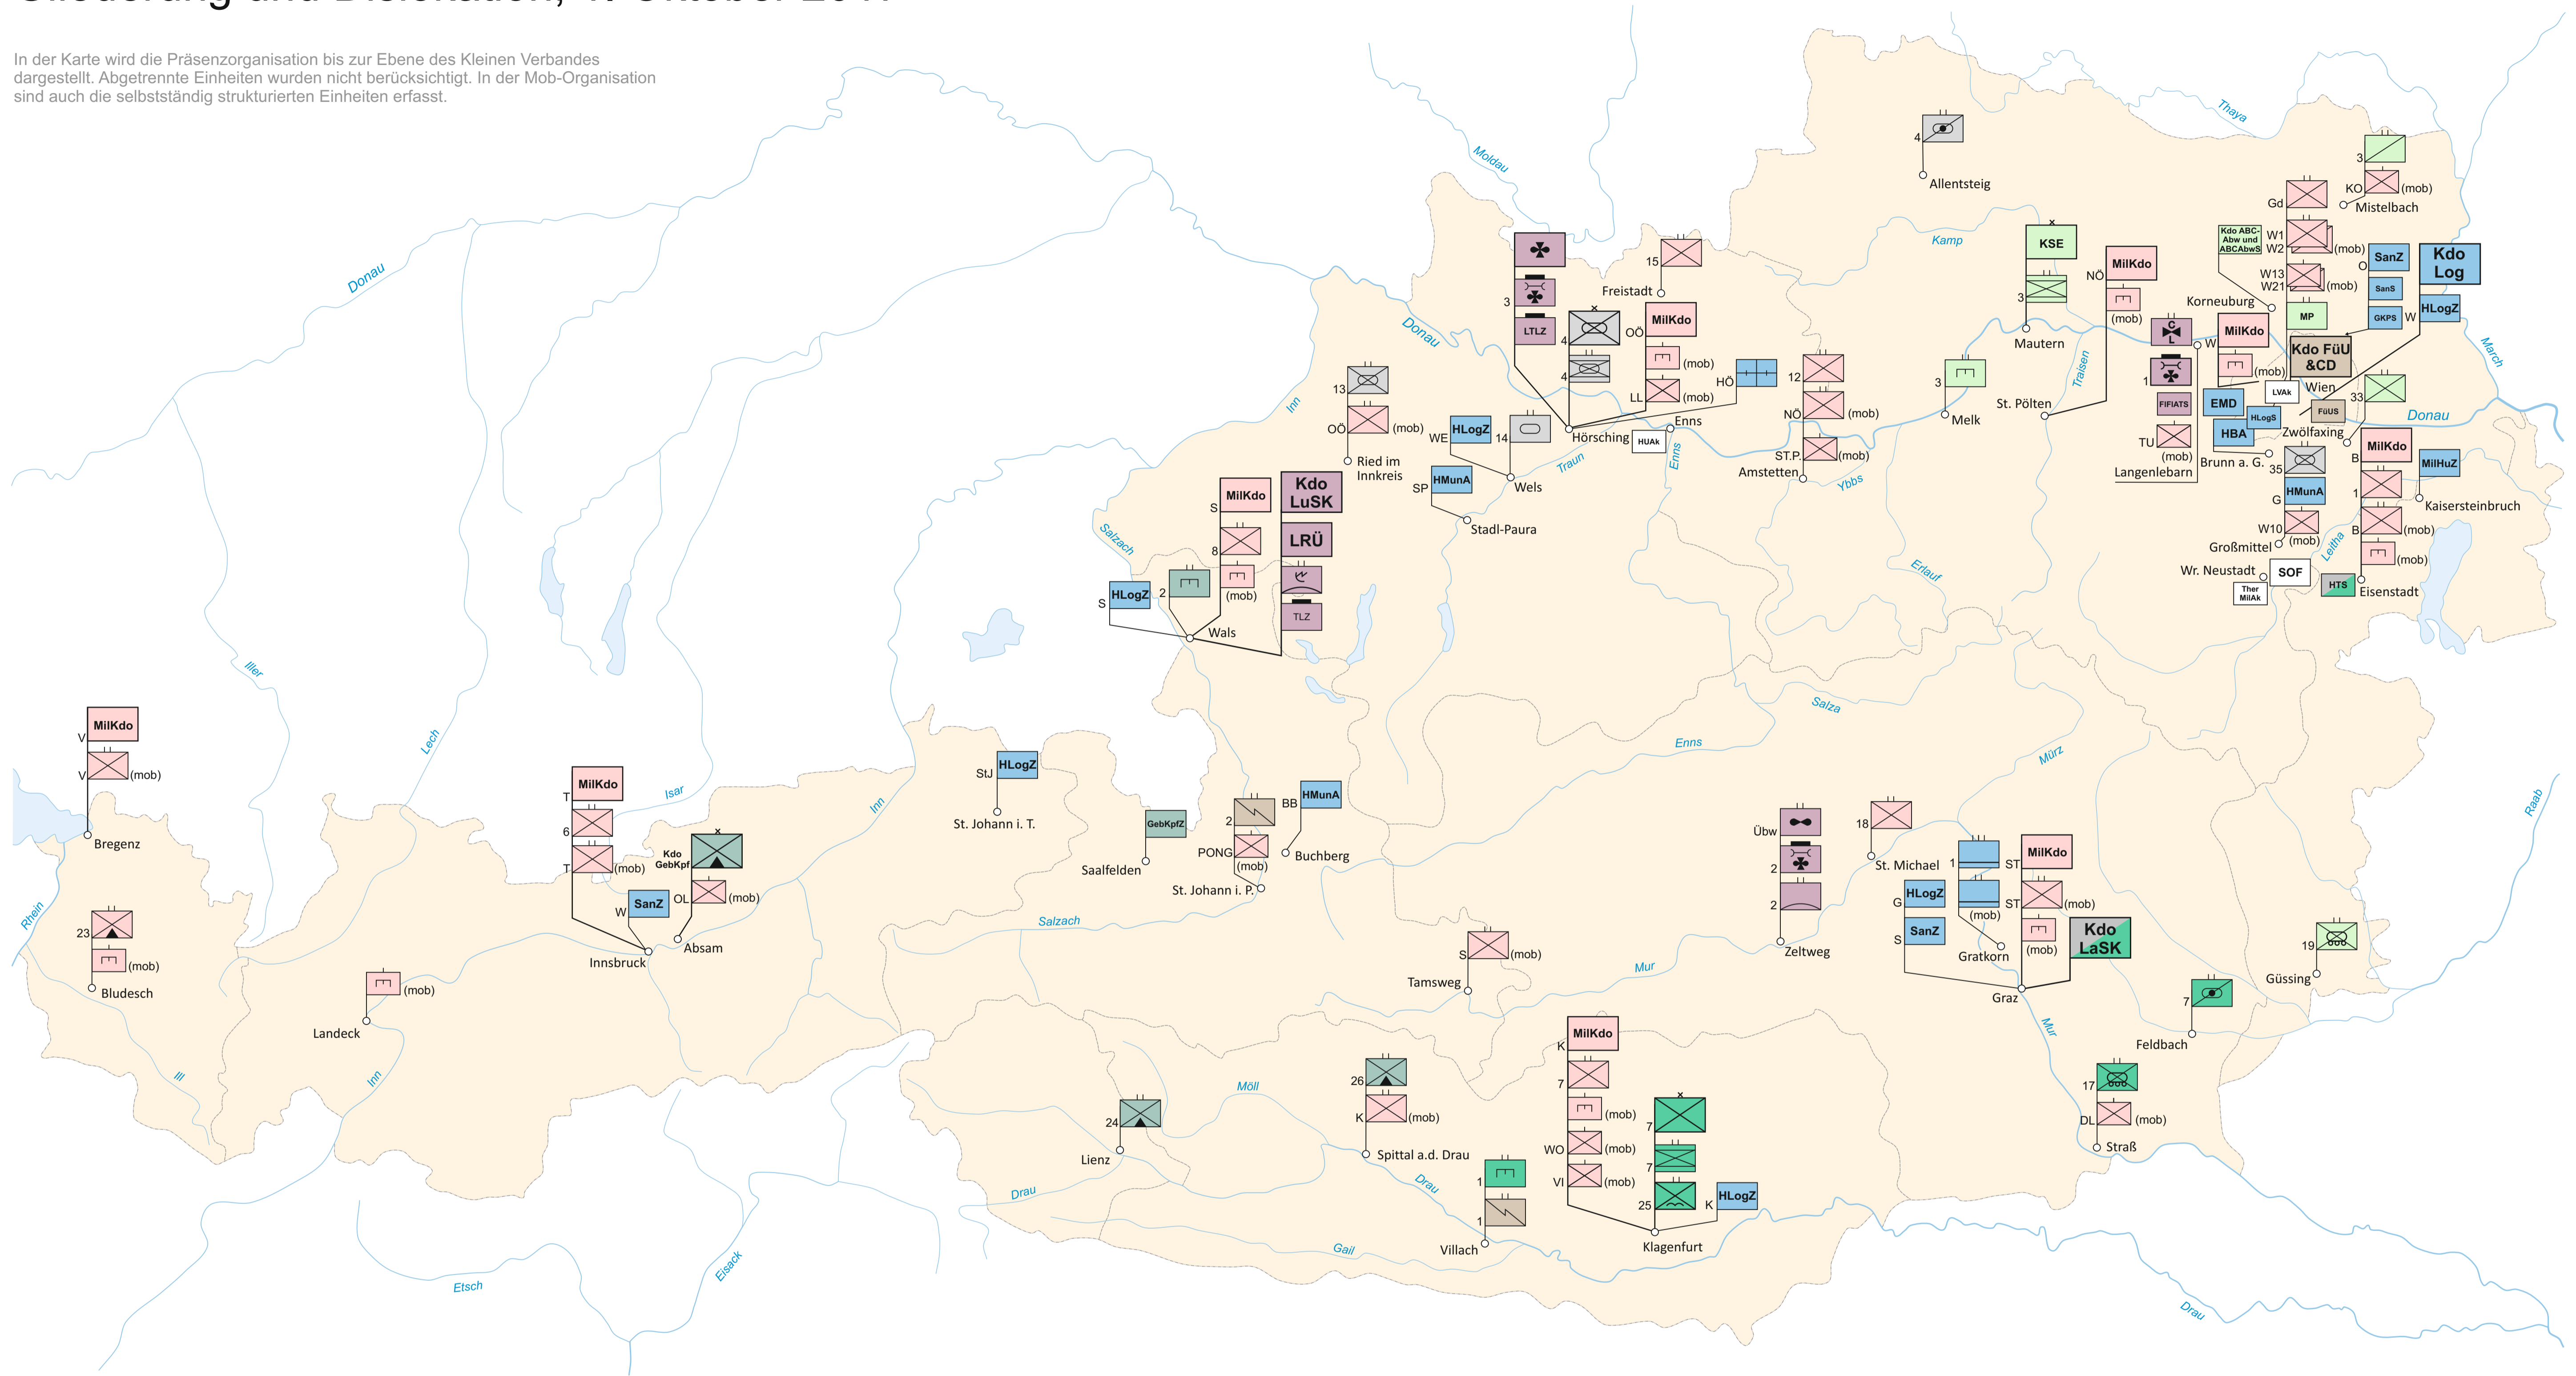

# Die österreichischen Streitkräfte

## Gliederung und Dislokation, 1. Oktober 2017

In der Karte wird die Präsenzorganisation bis zur Ebene des Kleinen Verbandes dargestellt. Abgetrennte Einheiten wurden nicht berücksichtigt. In der Mob-Organisation sind auch die selbstständig strukturierten Einheiten erfasst.

**Kdo LaSK**

Kdo GebKpZ

HTS

KSE 3

Kdo ABC Abw und ABCAbwS 19, 33

MP

23, 6, 8, 15, 7, 18, 12, 1, Gd

V (mob), T (mob), S (mob), OO (mob), K (mob), ST (mob), NO (mob), B (mob), W1 (mob), W2 (mob)

7, 7, 17, 25, 1, 7

24, 26, 2

Landstreitkräfte

**Kdo LuSK**

FIFIATS

LRÜ

Übw

2, 2