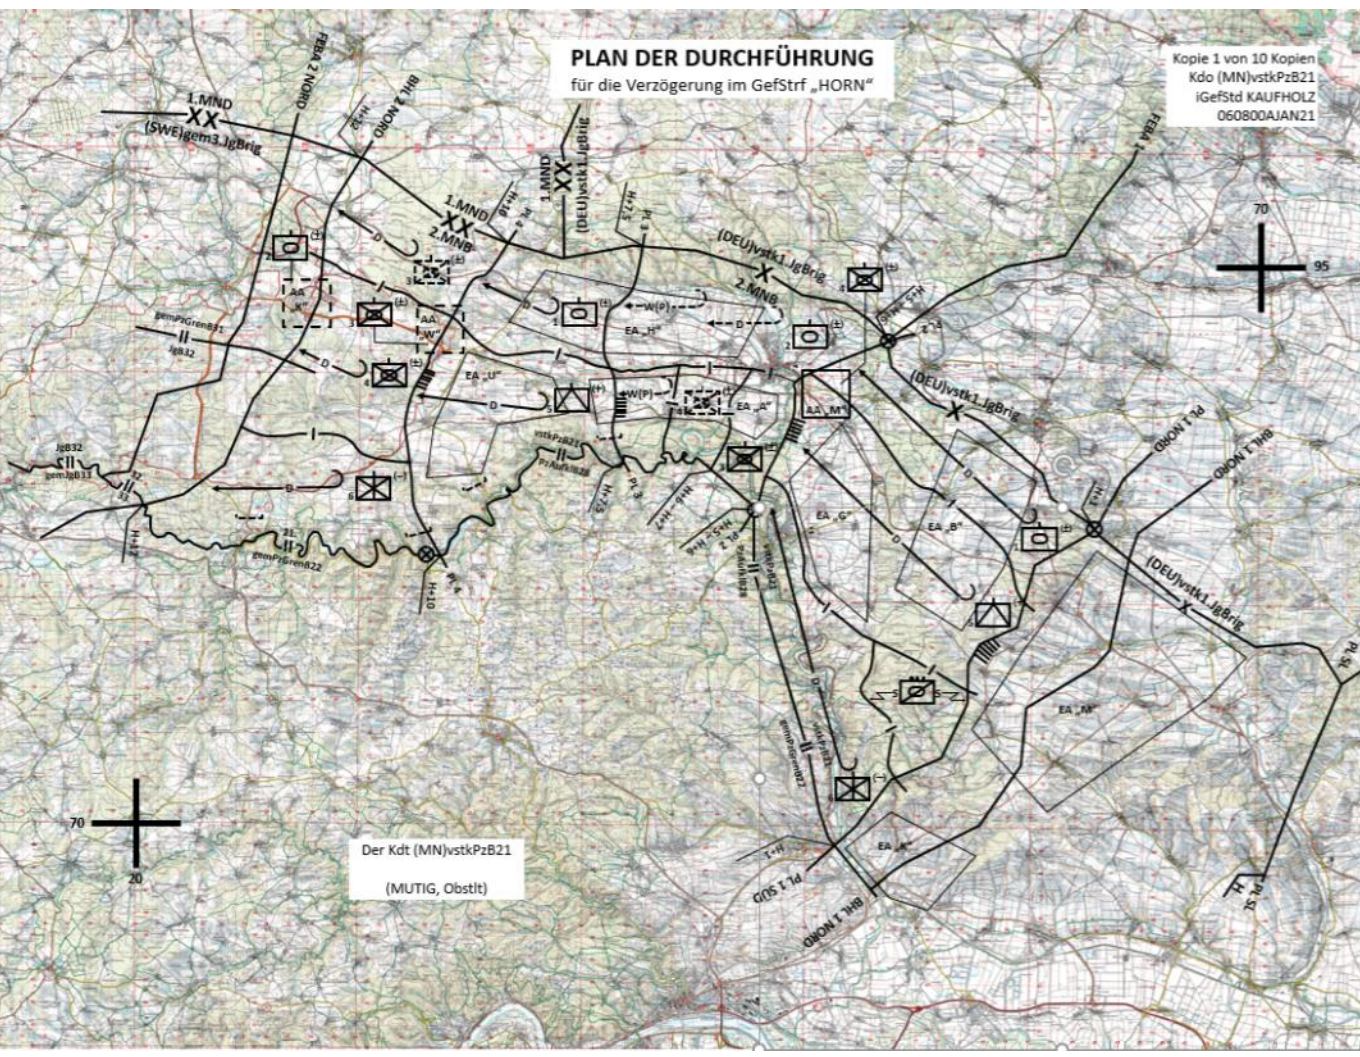

# PLAN DER DURCHFÜHRUNG für die Verzögerung im GefStrf „HORN“

Kopie 1 von 10 Kopien  
Kdo (MN)vstkPzB21  
GefStd KAUFHOLZ  
060800AJAN21

Der Kdt (MN)vstkPzB21  
(MUTIG, Obstlt)